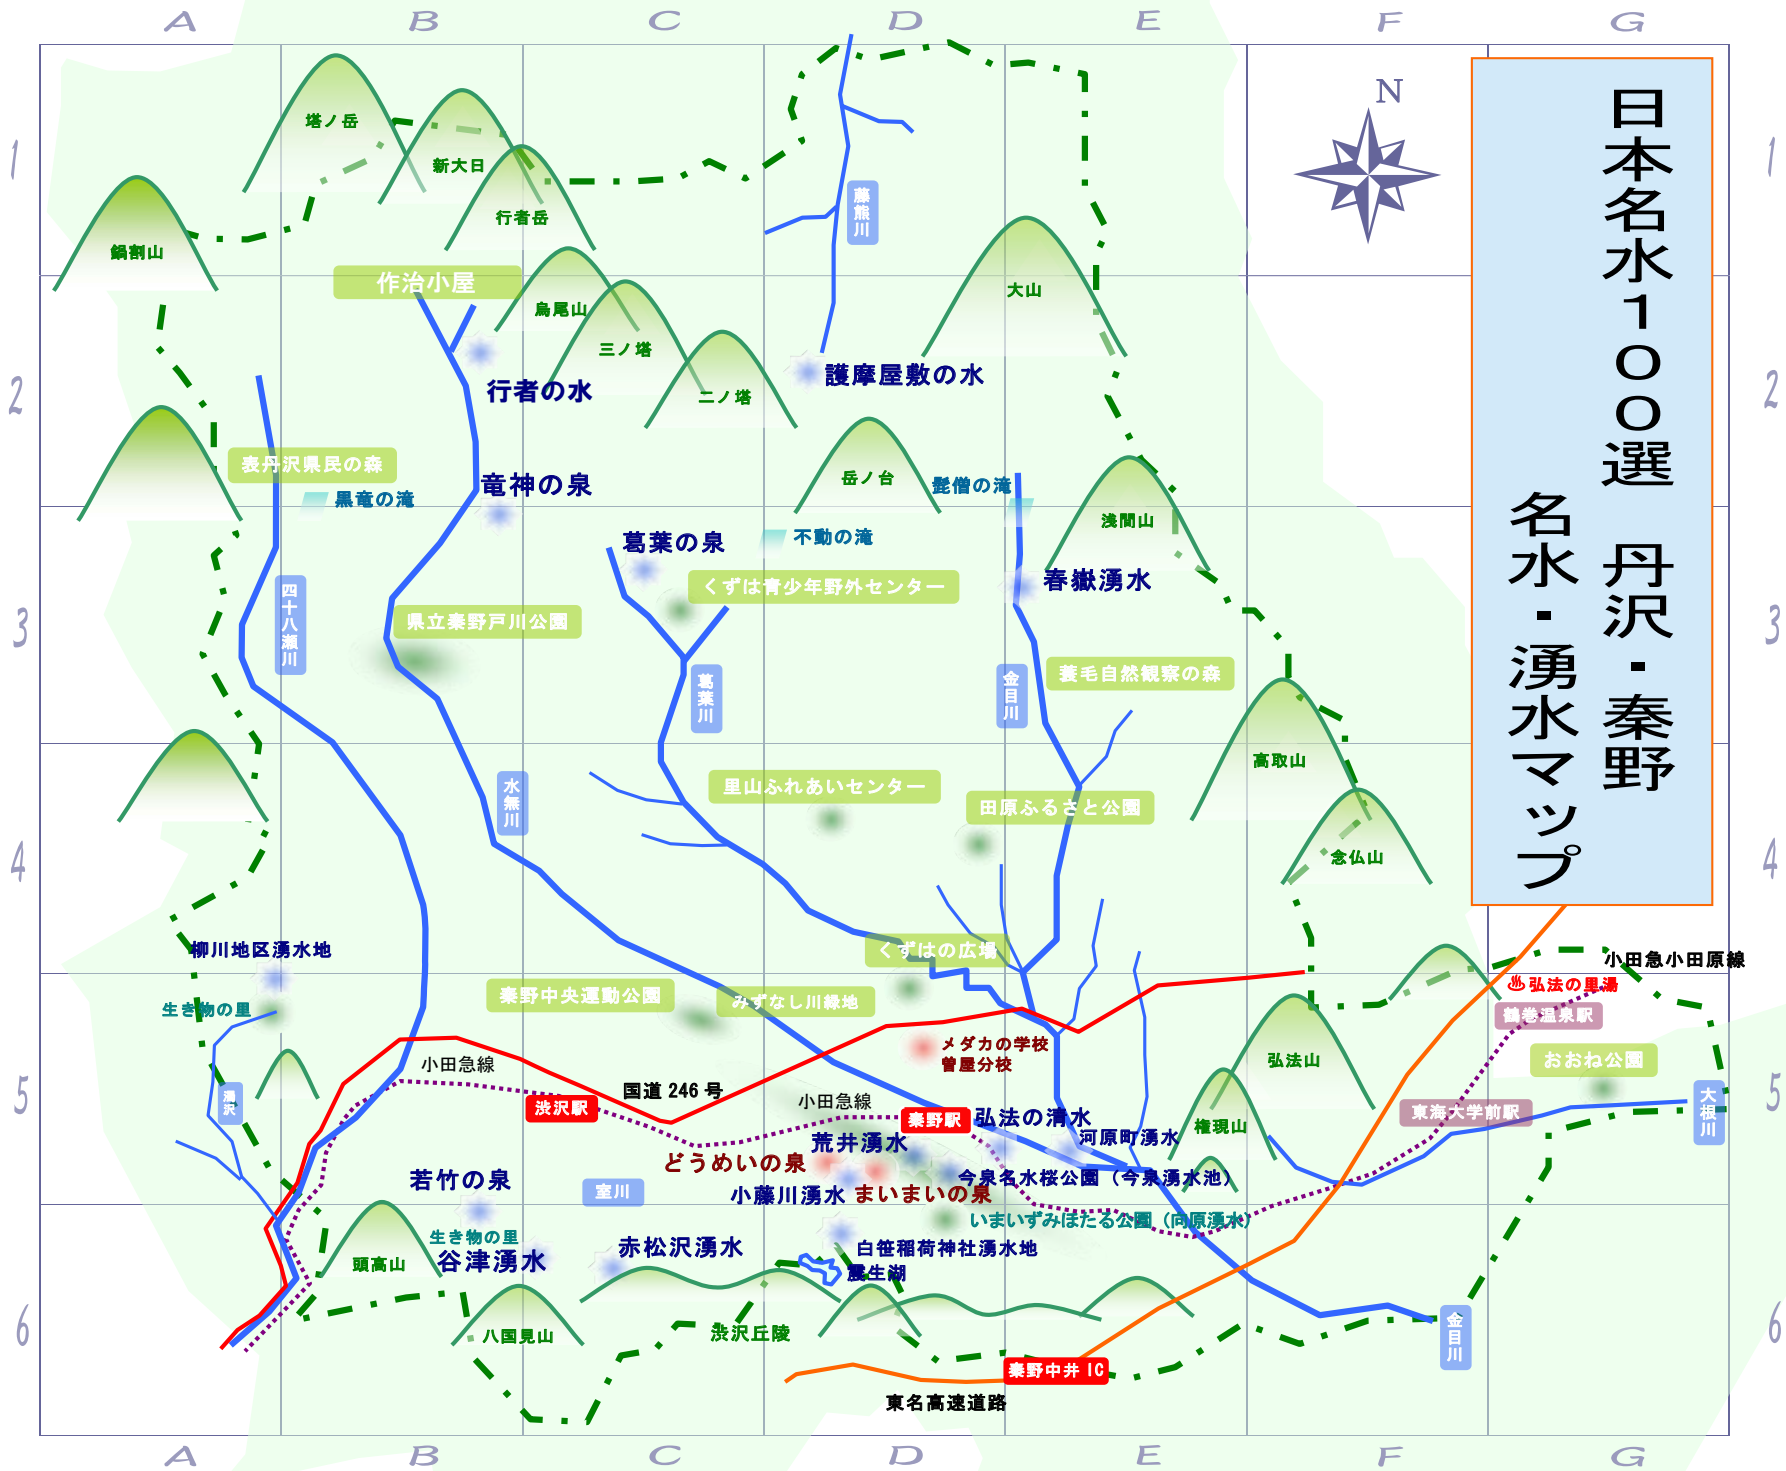

主な掲載スポット	
湧水	
弘法の清水	D-5
河原町湧水	E-5
荒井湧水	D-5
小藤川湧水	D-5
白笹稻荷神社湧水地	D-6
赤松沢湧水	C-6
谷津湧水	B-6
若竹の泉	B-6
柳川地区湧水地	A-5
春嶽湧水	D-3
護摩屋敷の水	D-2
葛葉の泉	C-3
竜神の泉	B-3
親水施設	
まいまいの泉	D-5
どうめいの泉	D-5
メダカの学校曾屋分校	D-5
滝	
髭僧の滝	D-2
不動の滝	C-3
黒竜の滝	B-2
親水公園等	
くずはの広場	D-5
みずなし川緑地	D-5
今泉名水桜公園 (今泉湧水池)	D-5
秦野中央運動公園	C-5
田原ふるさと公園	D-4
おおね公園	G-5
県立秦野戸川公園	B-3
震生湖	D-6
いまいずみほたる公園 (向原湧水)	D-6
生き物の里	A-5
その他	
弘法の里湯	G-5

日本名水100選 丹沢・秦野  
名水・湧水マップ